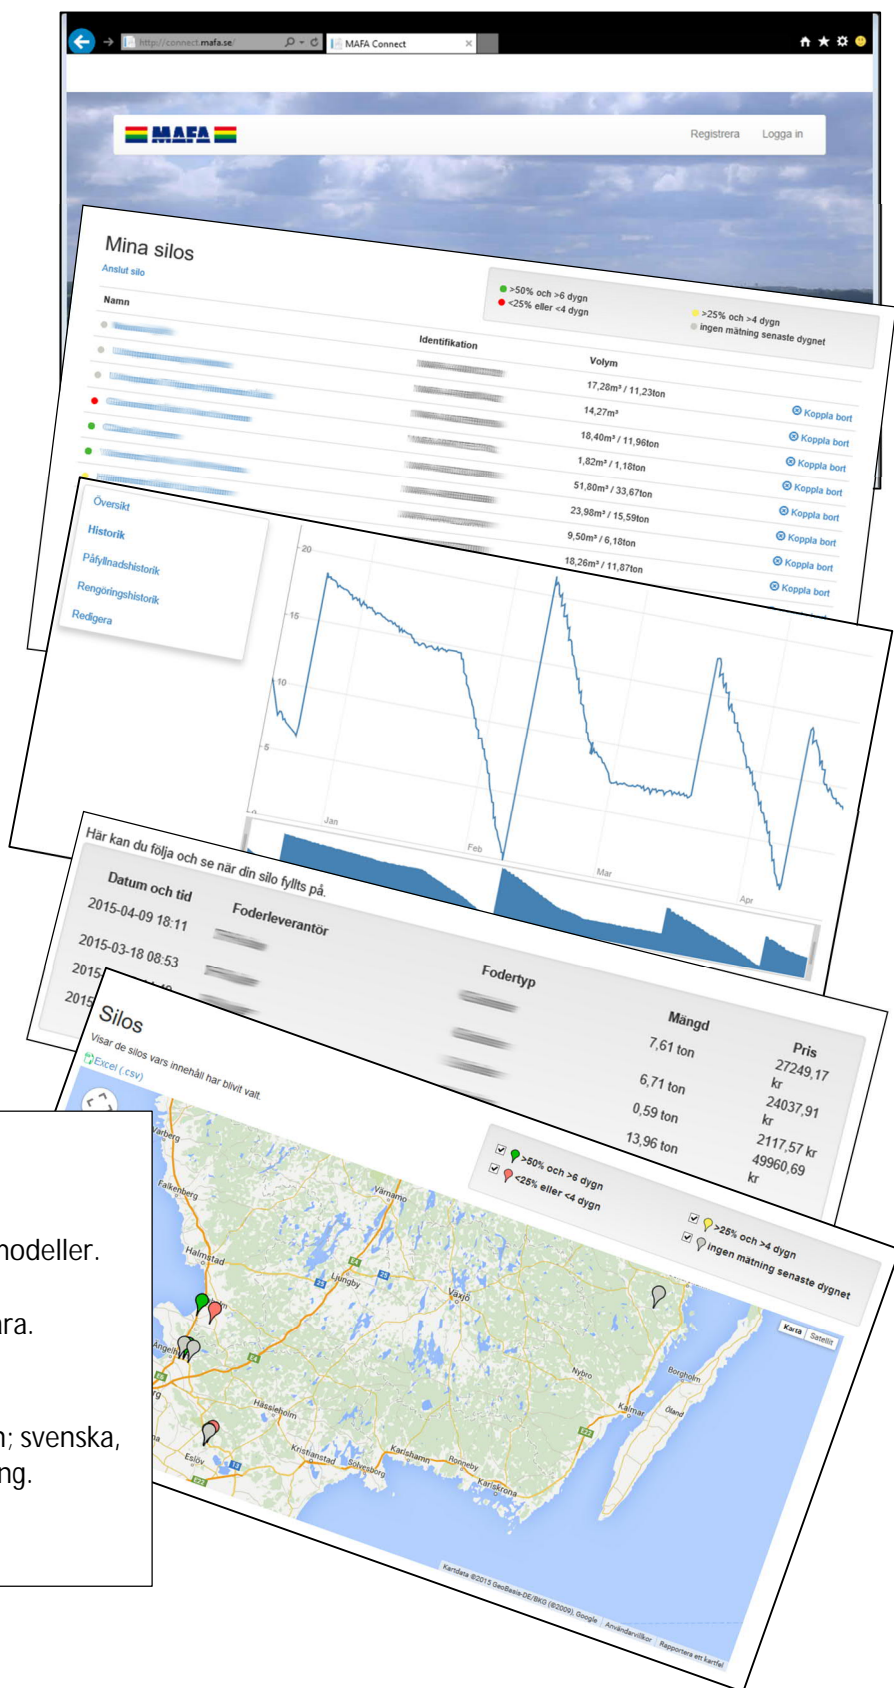

MAFA Connect

– En komplett internetbaserad lösning för nivåkontroll.

Levereras komplett med givare, kablar och modembox. Beställ MAFA Connect fabriksmonterad vid beställning av ny silo hos oss, eller få den monterad i efterhand. I leveransen får du inloggningsuppgifter och lösenord som gör att du enkelt ansluts till tjänsten via en websida.

Bevaka statusen själv eller anslut MAFA Connect till din leverantör av bulkvaran.

Faktaruta

- Digital laser för 20 meter.
- Molnbaserad tjänst.
- Passar alla på marknaden stående silomodeller.
- Matning 230 VAC.
- Kontinuerlig uppdatering av programvara.
- Enhetspris för hårdvara.
- 3 eller 5 års-abonnemang.
- Språkinställning baserad på ip-adressen; svenska, danska, engelska och tyska vid inloggning.